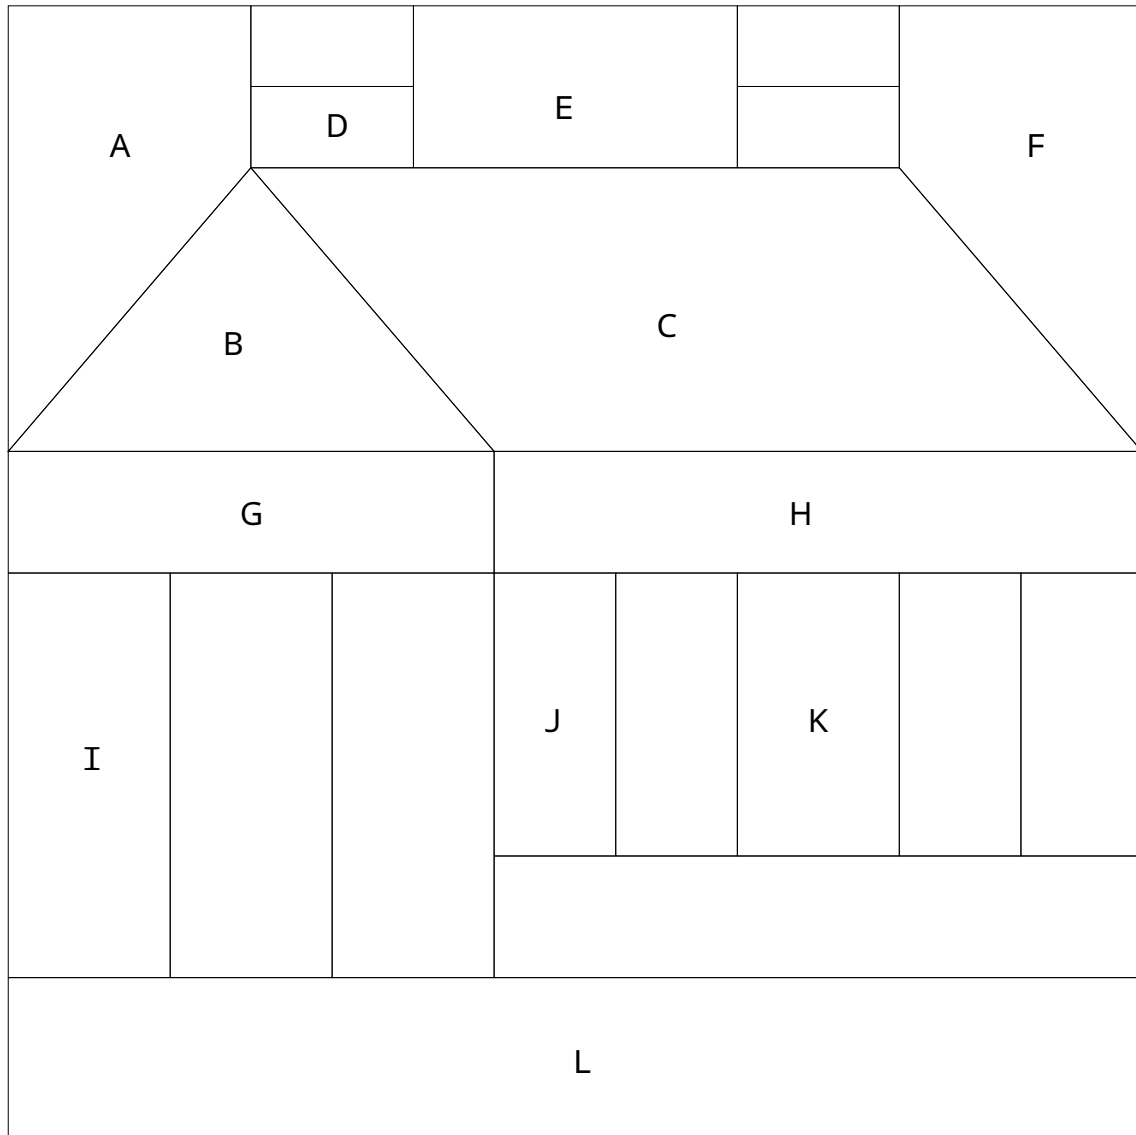

ハウス 15cm × 15cm

リクエスト No.R35 **ハウス** 15cm x 15cm

Copyright(C)2003-2006 tomonosuke. All reserved