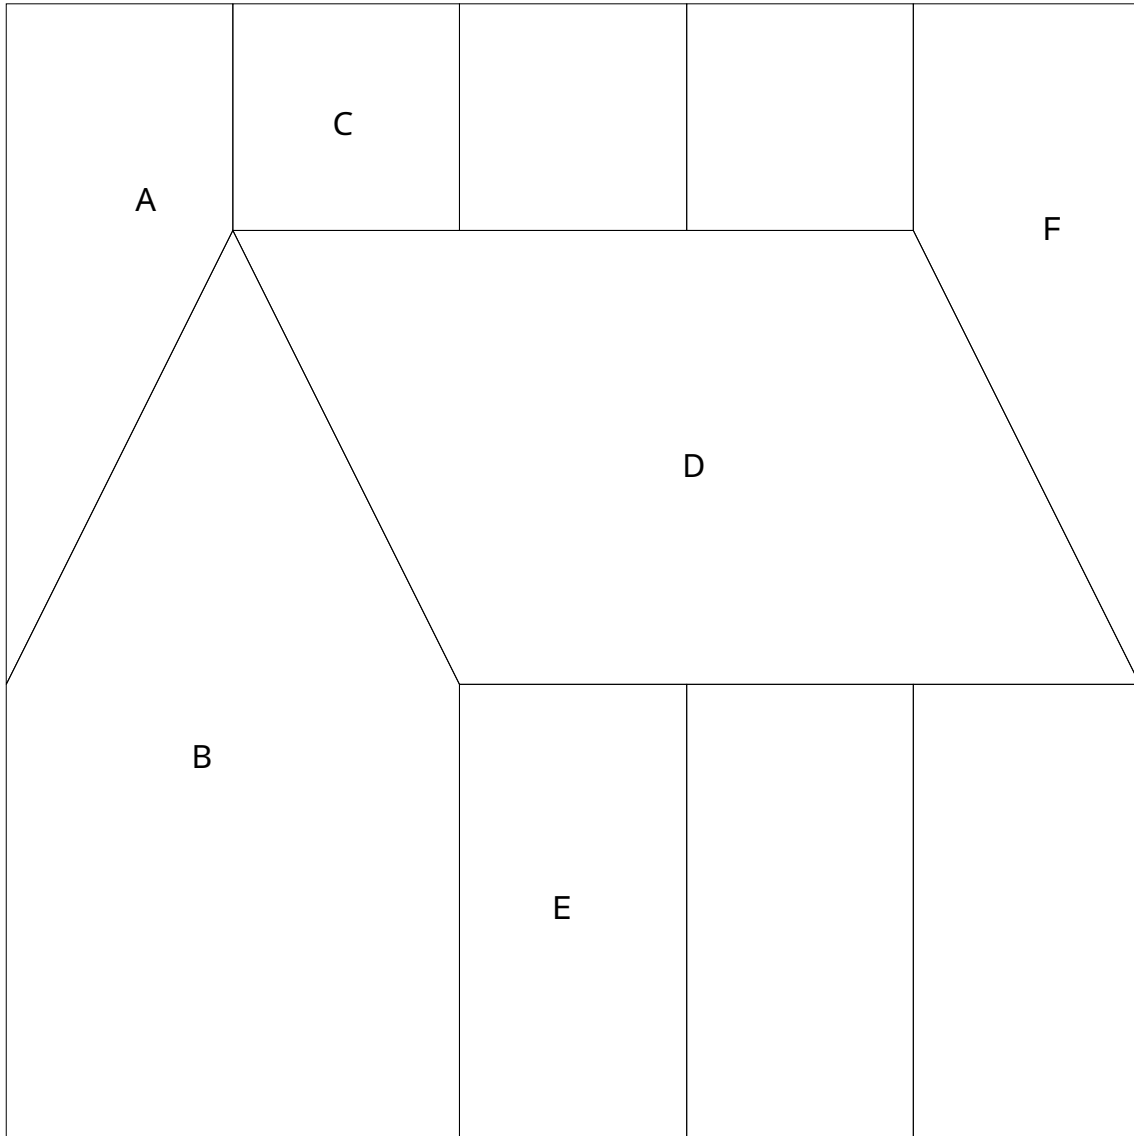

ハウス 15cm × 15cm

リクエスト No.R34 **ハウス** 15cm × 15cm

Copyright(C)2003-2006 tomonosuke. All reserved