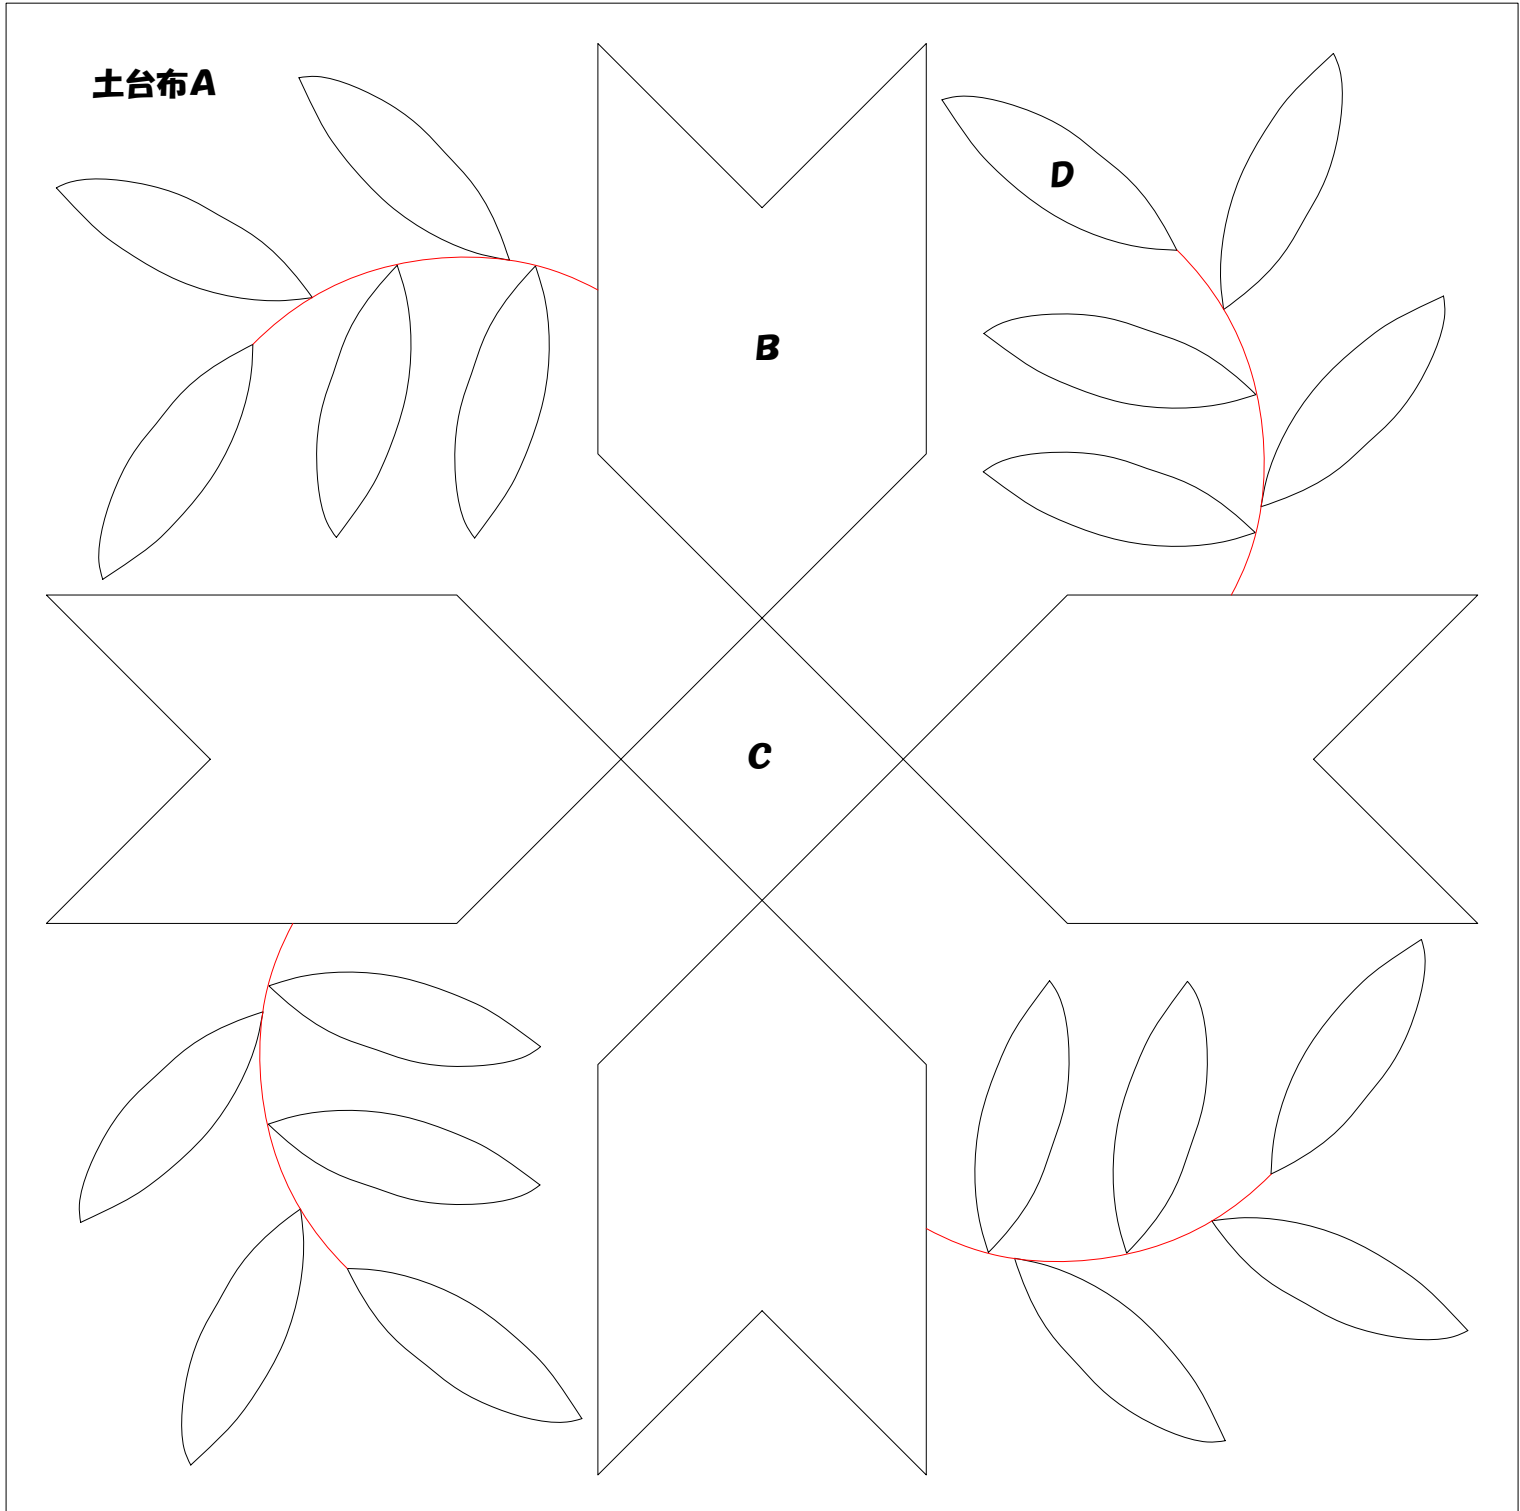

# 矢の木 20cm×20cm

土台布Aにアッフリケ、赤い線は刺繍する

輪

No.1485 矢の木 20cm×20cm

Copyright(C)2003-2011 tomonosuke. All reserved