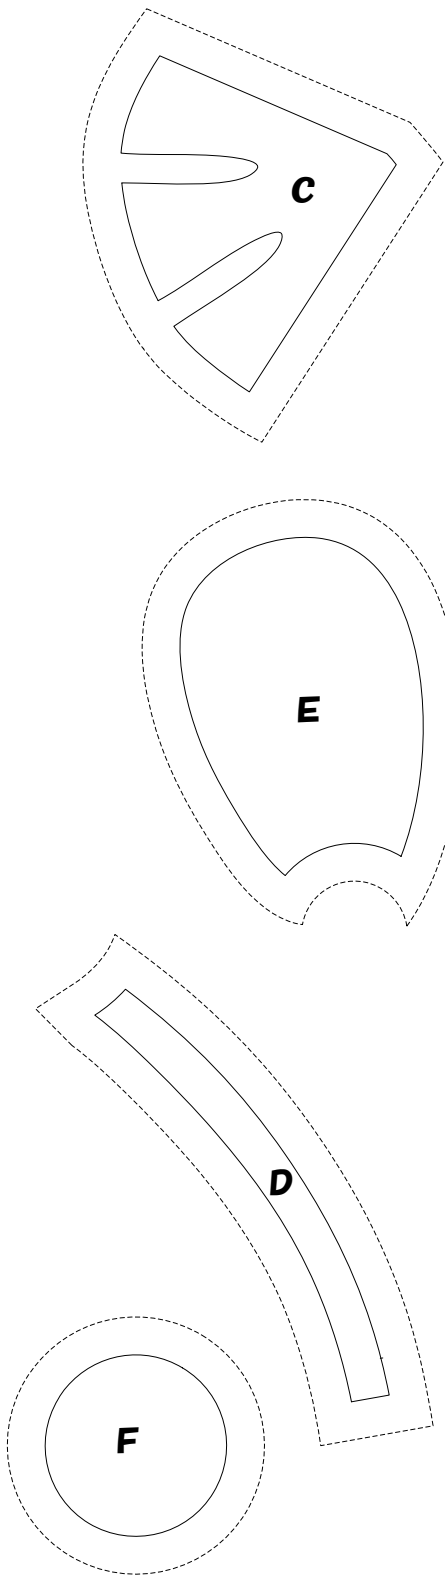

# くちなしの花 20cm×20cm

アルファベット順にアップリケ

No.1482 **くちなしの花 20cm×20cm**

*Copyright(C)2003-2012 tomonosuke. All reserved*

No.1482 **くちなしの花 20cm×20cm**

Copyright(C)2003-2012 tomonosuke. All reserved