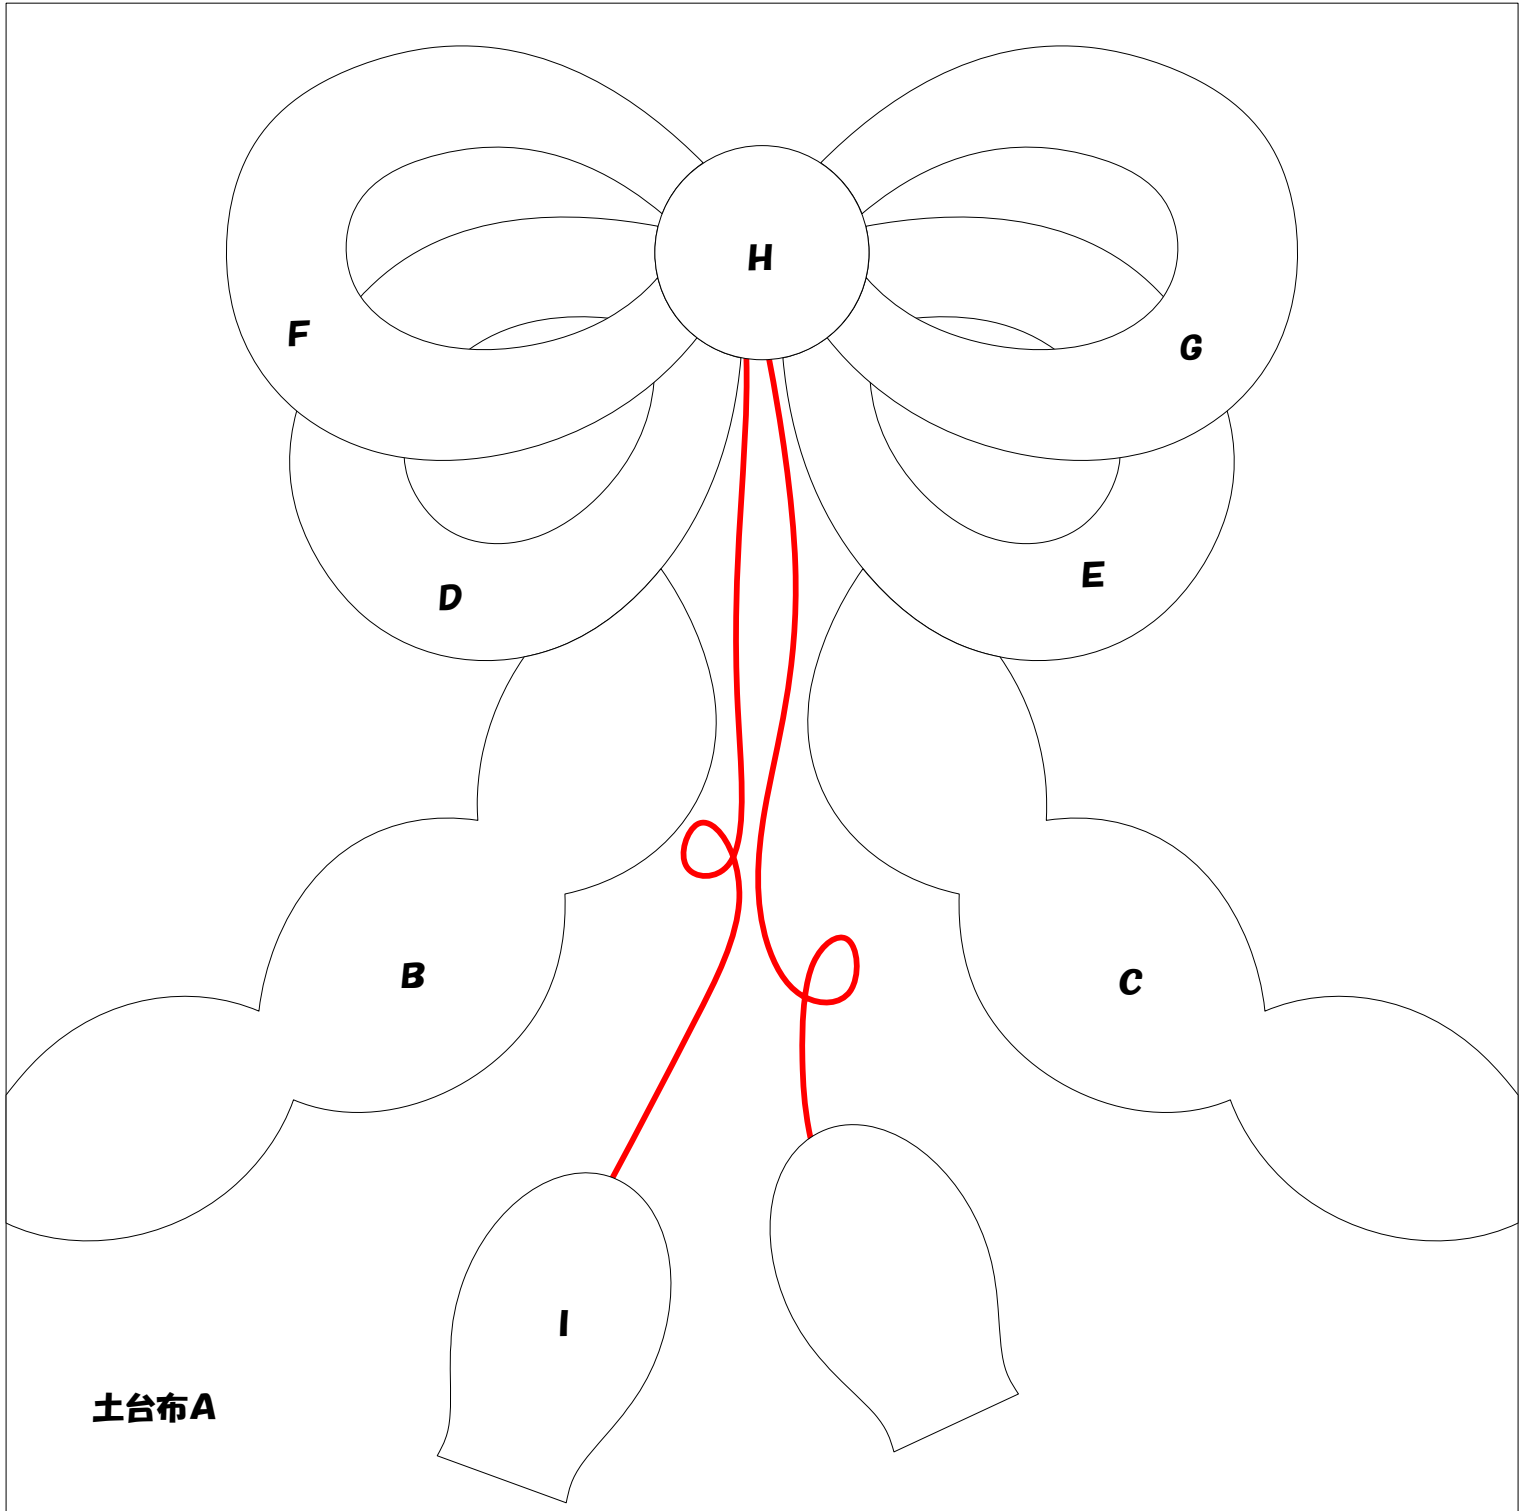

# リボンの縁飾り 20cm×20cm

土台布A

B～Iはアルファベット順にアップリケ

赤い線は刺繍する

No.1461 **リボンの縁飾り 20cm×20cm**

Copyright(C)2003-2011 tomonosuke. All reserved

No.1461 **リボンの縁飾り 20cm×20cm**

*Copyright(C)2003-2011 tomonosuke. All reserved*