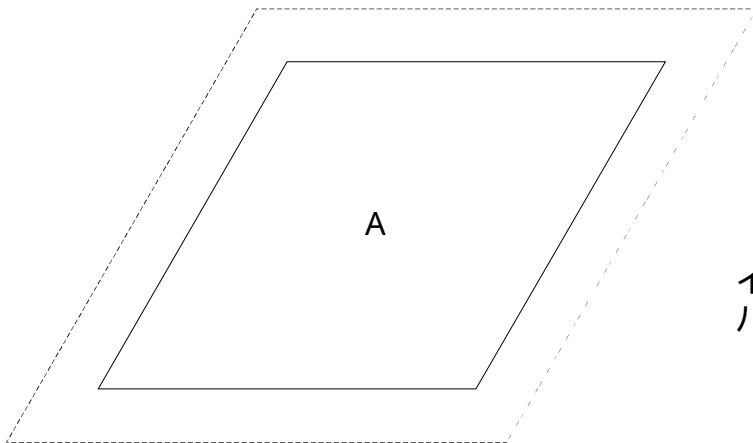

スターアンドブロックス 1辺×15cm

イメージは1辺×8.5cmの縮小サイズですが、
パーツを縫うと1辺×15cmになります。