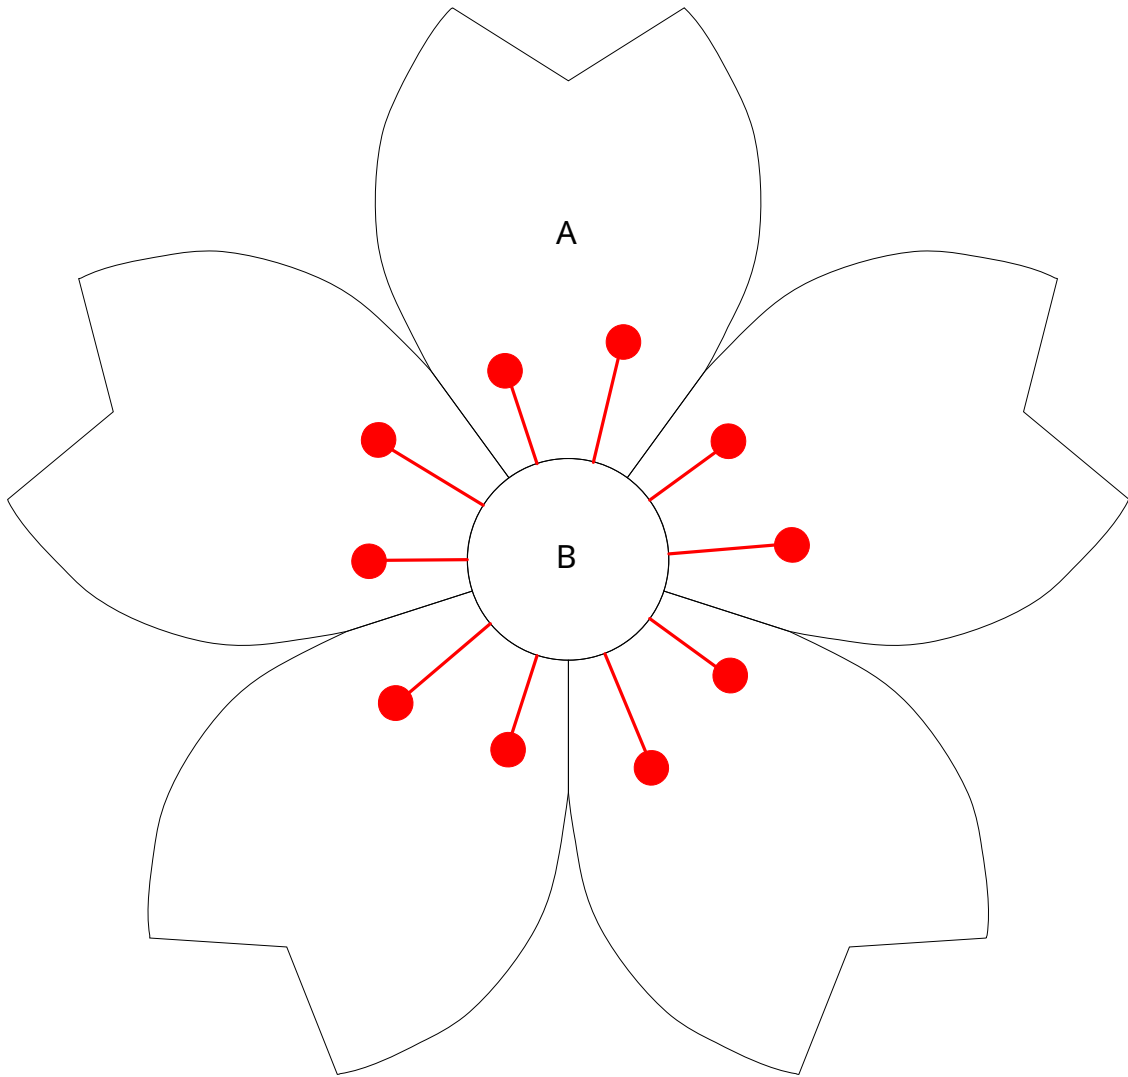

サクラ 15cm × 15cm

赤い線はアウトラインステッチ、  
丸はサテンステッチで刺繍する