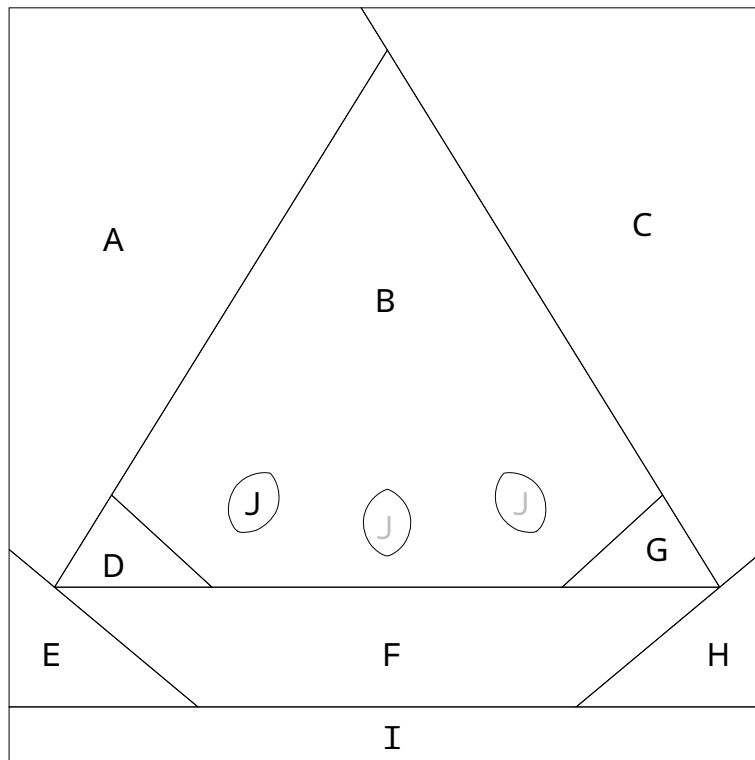

スイカ 10cm × 10cm

Jはサテンステッチで刺繍

No.429 スイカ 10cm × 10cm

Copyright(C)2003-2010 tomonosuke. All reserved