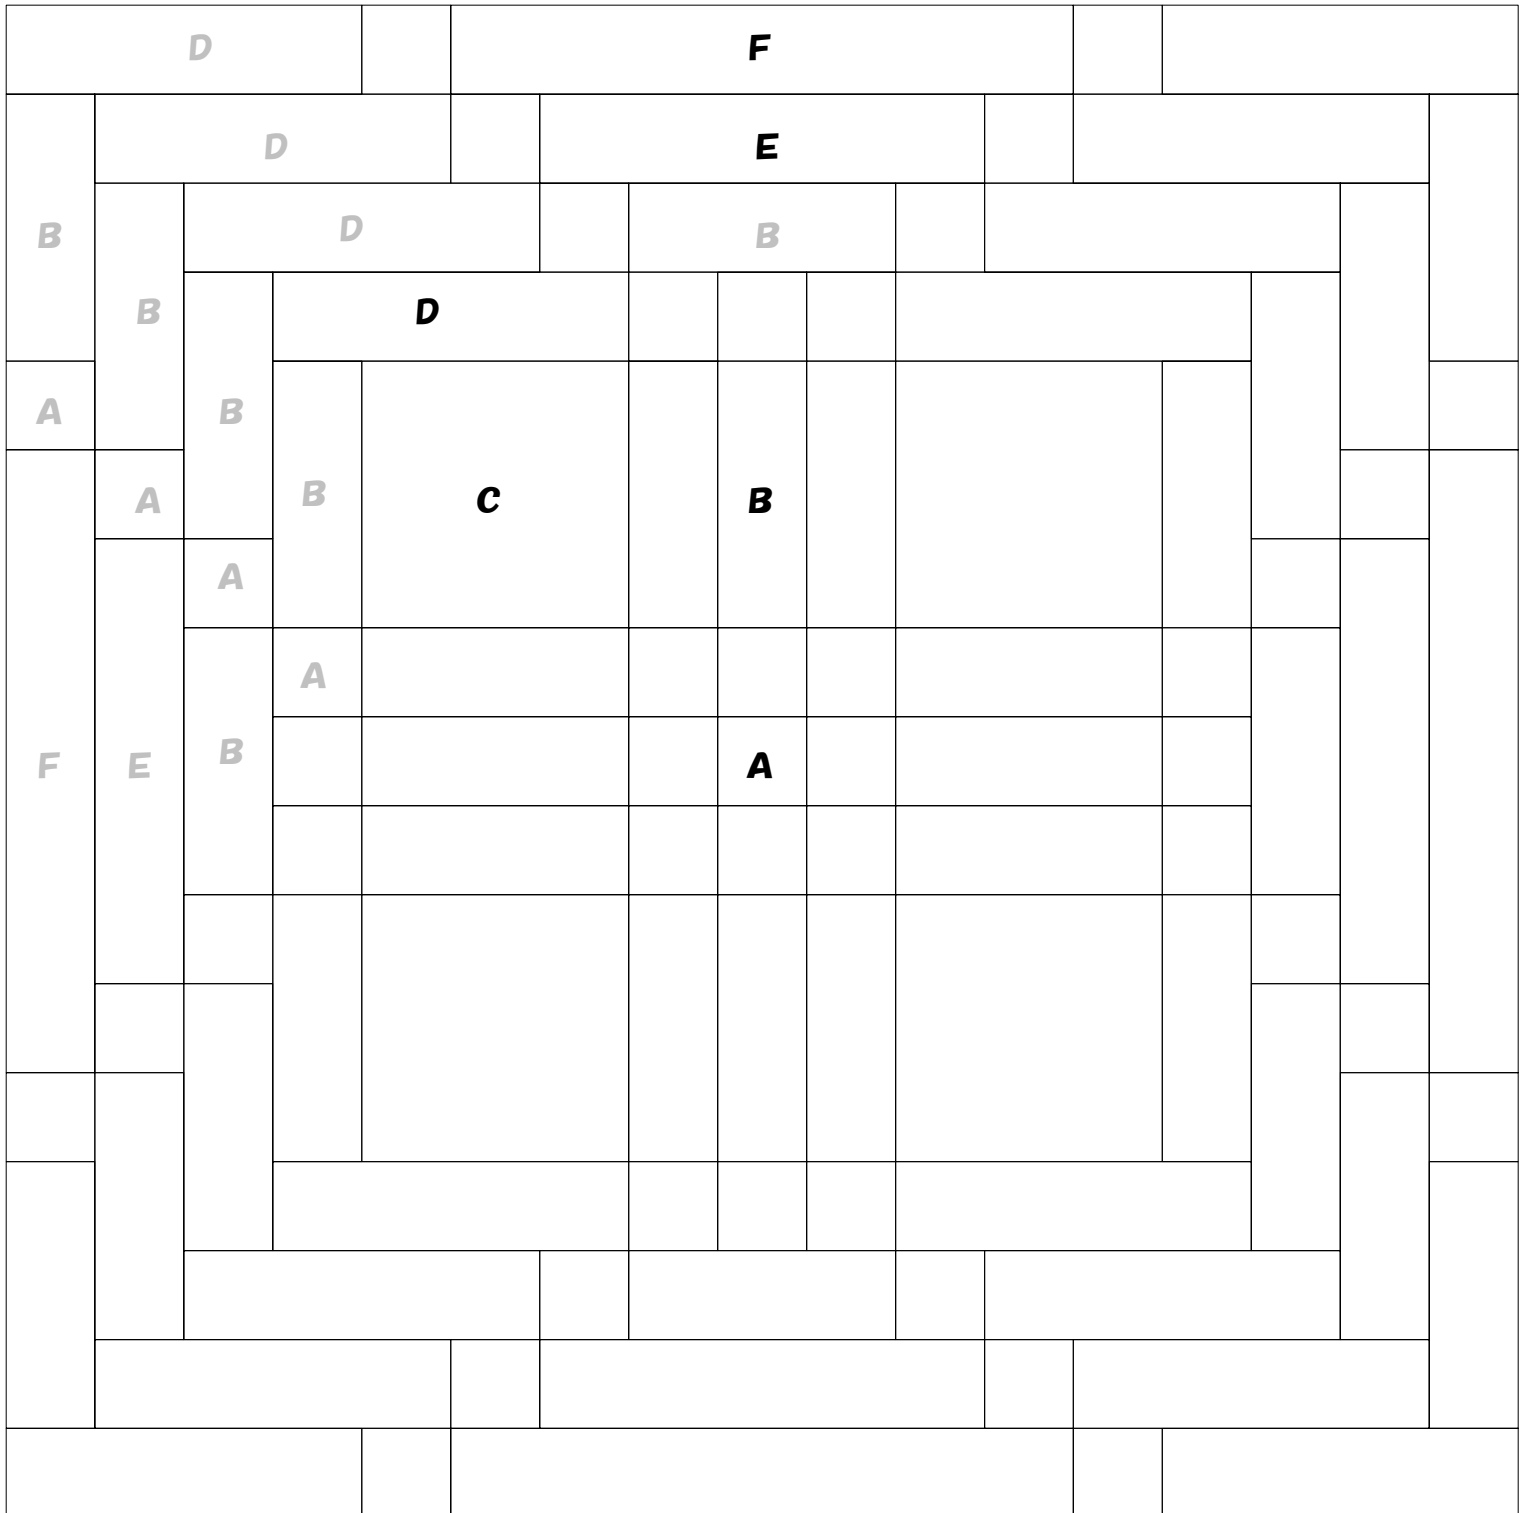

ログキャビンの応用 25cm×25cm

イメージは20cm×20cmの縮小サイズですが、
パーツを縫うと25cm×25cmになります。