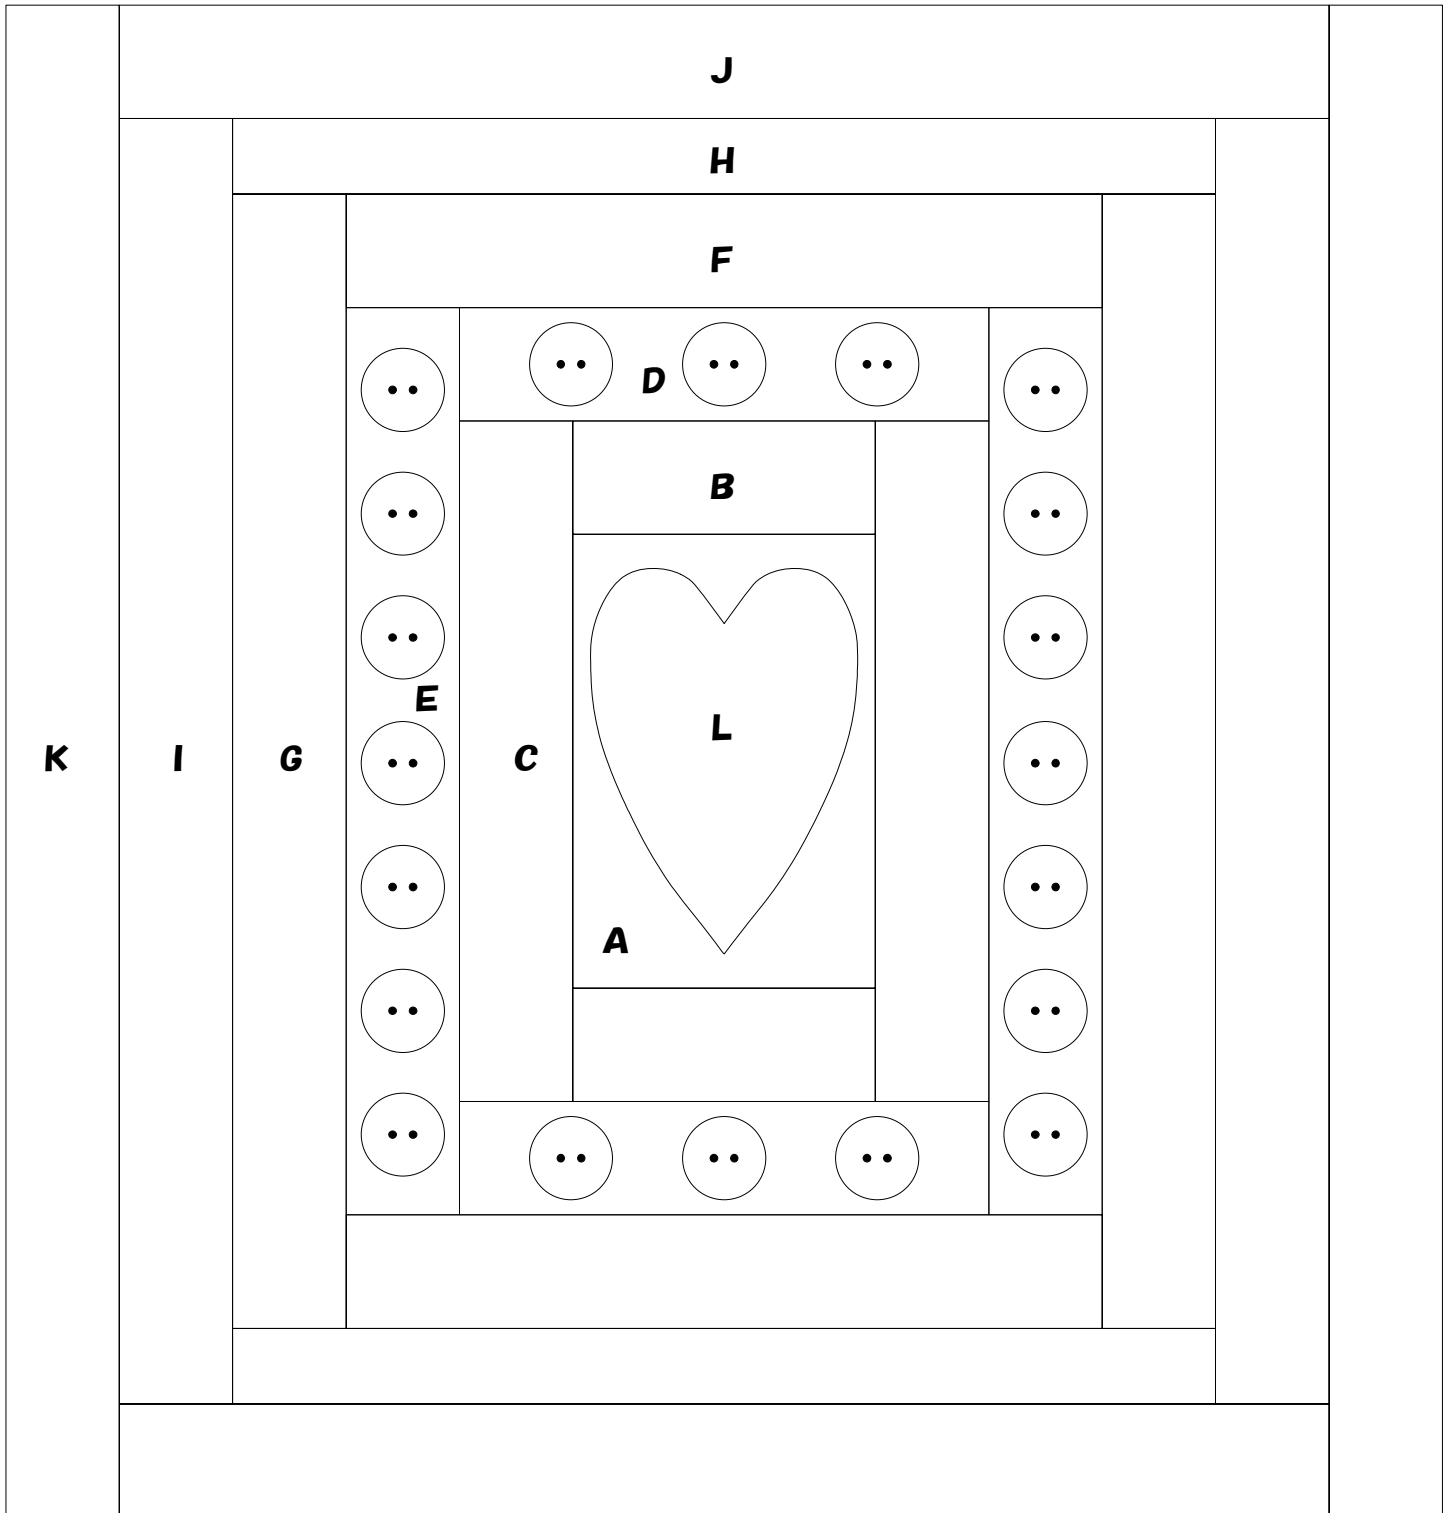

裁判所の階段とハート 19cm×20cm

●● は、ボタンをつける
Lはアップリケ

No.1286 **裁判所の階段とハート 19cm×20cm**

No.1286 **裁判所の階段とハート 19cm×20cm**

Copyright(C)2003-2009 tomonosuke. All reserved