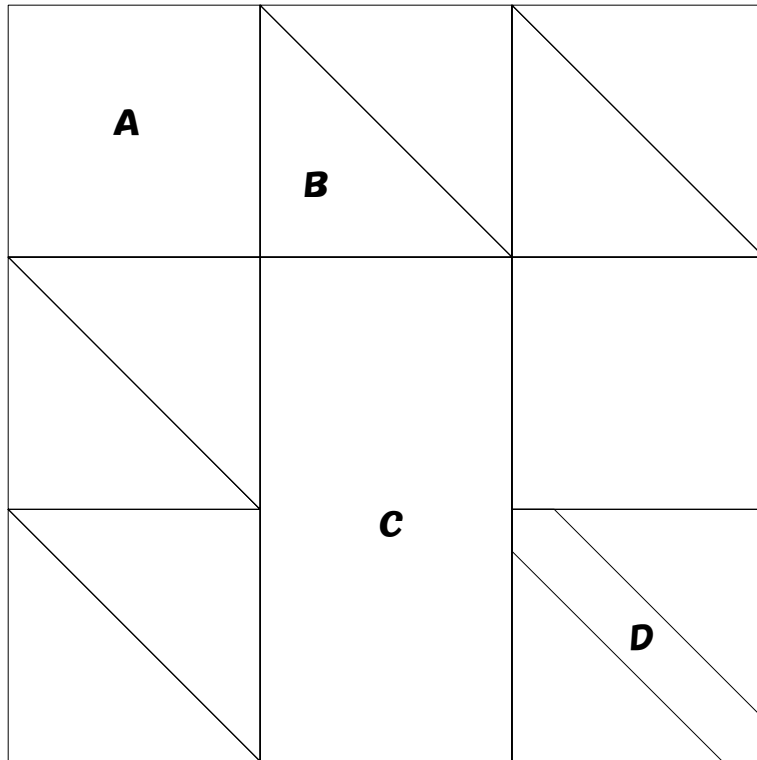

# メイプルリーフ 10cm×10cm

Dはアッフリケ